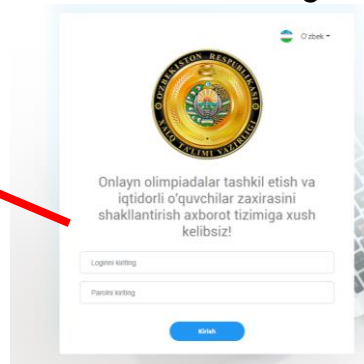

Onlayn olimpiadada ishtirok etish uchun ro'yxatdan o'tgan o'quvchilarni ta'lim muassasasi tomonidan OATda tasdiqlash bo'yicha YO'RIQNOMA

1. Ta'lim muassasasining fan olimpiadalariga mas'ul xodim olympiad.uzedu.uz (yoki oo.uzedu.uz) veb-saytiga kirib, "XODIMLAR UCHUN KIRISH" tugmasini bosadi.

XODIMLAR UCHUN KIRISH

Beta - Sayt test rejimida ishlamoqda!

O'QUVCHILAR UCHUN KIRISH

XODIMLAR UCHUN KIRISH

O'zbekcha ▾

BOSH SAHIFA

DEPARTAMENT ▾

OLIMPIADALAR ▾

NATIJALAR ▾

MATERIALLAR ▾

SAVOL-JAVOBLAR

BOG'LANISH

2. Tizimga kirish uchun LOGIN, PAROL kiritiladi va kirish tugmasi bosiladi.

Izoh: LOGIN va PAROL sifatida Xalq ta'limi vazirligi tasarrufidagi muassasalarda xt.uzedu.uz axborot tizimining login va paroli ishlatiladi;

Prezident va ijod maktablari, akademik litseylar, kasb-hunar kollejlari, "Temurbeklar" maktablari, IIV tasarrufidagi akademik litseylar hamda xususiy maktablar login va parollarni olish uchun tegishli vazirlik va idoralarga murojaat qiladi.

Loginni kiriting

Parolni kiriting

Kirish

3. "Onlayn olimpiada" sahifasiga kiradi. Jadvaldagi "Yangi" statusli o'quvchilar ma'lumoti bilan tanishib chiqadi va o'quvchi ma'lumotlari asosida sariq tugmani bosish orqali tasdiqlaydi yoki rad etadi.

Izoh: Ehtiyotsizlik tufayli rad etilgan o'quvchini mas'ul xodim tizimdan butunlay o'chirishi mumkin, bunda ushbu o'quvchi qaytadan ro'yxatdan o'tadi.

1

Yangi Rad etilganlar Tasdiqlanganlar Hammasi

Yangi

adagi ma'lumotlar

Qidirish:

	Muassasasi	Sinfi	Telefon raqami	Guvohnoma	Login (faqat lotin harflari va sonlar)	Parol (faqat lotin harflari va sonlar)	Status	Sana	Tasdiqlan
1	Nurullaeva Nilufar Dilshod qizi	234 - sonli umumta'lim maktabi	10-Sinf	+998 (99) 919-71-01	II-AC2141416	universityde	universitydet	Yangi	31.03.2020

1 yozuvdan 1 - 1 tasi

Previous 1 Next

2